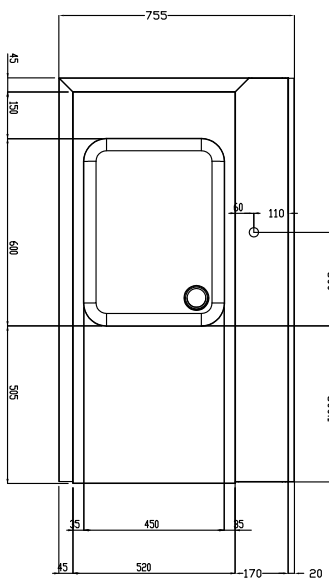

#### Articolo N°

Costruzione in acciaio inox AISI 304. Paraspruzzi h 300 mm. Dimensione vasca 600x450xh300 mm con tubo troppo pieno, foro di scarico. Gambe tubolari a sezione quadrata 40x40 mm su piedini regolabili. Direzione cestello: da sinistra a destra.

## Movimentazione Stoviglie Tavolo di prelavaggio con vasca, carico sinistra vs destra, 1300 mm

Fronte

Lato

D = Scarico acqua

Alto

### Informazioni chiave

Dimensioni esterne,  
larghezza:

865407 (BHRPT6B11L) 1300 mm

Dimensioni esterne,  
profondità:

755 mm

Dimensioni esterne, altezza:

1170 mm

Peso netto:

24 kg

Dimensioni alzatina, Altezza

260 mm

Dimensioni vasca

Movimentazione Stoviglie  
Tavolo di prelavaggio con vasca, carico sinistra vs destra, 1300 mm

L'azienda si riserva il diritto di apportare modifiche ai prodotti senza preavviso