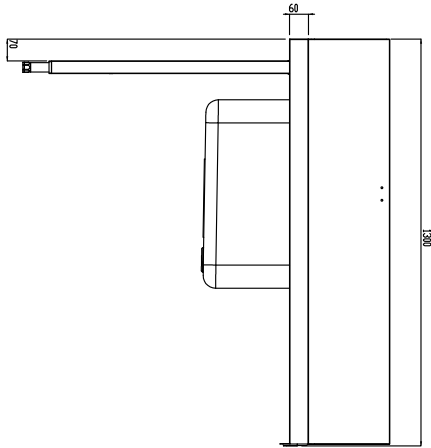

#### Articolo N°

Costruzione in acciaio inox AISI 304. Paraspruzzi h 300 mm. Dimensione vasca 600x450xh300 mm con tubo troppo pieno, foro di scarico. Gambe tubolari a sezione quadrata 40x40 mm su piedini regolabili. Direzione cestello: da sinistra a destra.

## Movimentazione Stoviglie Tavolo di prelavaggio con vasca, carico sinistra vs destra, 1300 mm

Fronte

Lato

D = Scarico acqua

Alto

### Informazioni chiave

Dimensioni esterne,  
larghezza:

865407 (BHRPT6B11L) 1300 mm

Dimensioni esterne,  
profondità:

755 mm

Dimensioni esterne, altezza:

1170 mm

Peso netto:

24 kg

Dimensioni alzatina, Altezza

260 mm

Dimensioni vasca

Movimentazione Stoviglie  
Tavolo di prelavaggio con vasca, carico sinistra vs destra, 1300 mm

L'azienda si riserva il diritto di apportare modifiche ai prodotti senza preavviso